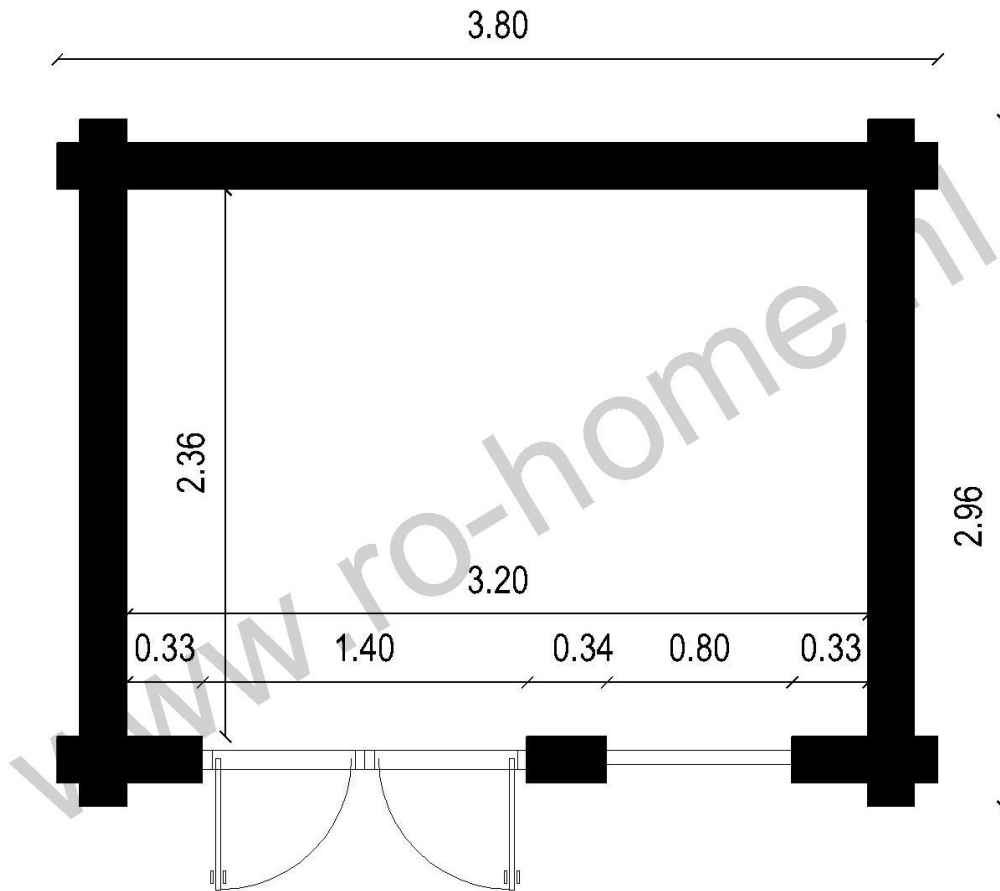

Informatie Tuinhuis Brasov

Specificaties:

Bouwooppervlakte:	11,3m ²
Oppervlakte netto:	7,5m ²
Materiaal:	Dennenhout
Levertijd:	op aanvraag
Afwerking:	geen
Bijzonderheden:	geen

- Productie volgens tekening
- Diameter rond 16cm
- Houtsoort: dennenhout*
- Hout is gecertificeerd volgens EU-nomen (FSC-hout). Het FSC certificeringsnummer is: COD FSC: SA-FM/CoC-1470 (www.certificareforestiera.ro)
- Onderste logs behandeld met Resistol 6213 (goedgekeurd volgens EU-norm) / <http://www.resursbygg.no/images/cert/tech.pdf>
- Machinaal bewerkt
- Gedroogd tot 18% luchtvochtigheid
- Inclusief dubbele deur met enkel glas
- Inclusief raam met enkel glas
- Inclusief hang- en sluitwerk
- Inclusief bezorging op locatie

Prijs volgens bovengenoemde specificaties:

Op aanvraag

*dennenhout is geen vurenhout

Met vriendelijk groet,

Marco de Leeuw

380 x 296 cm

C 2009 Ro-home
C 2009 RO-SGI