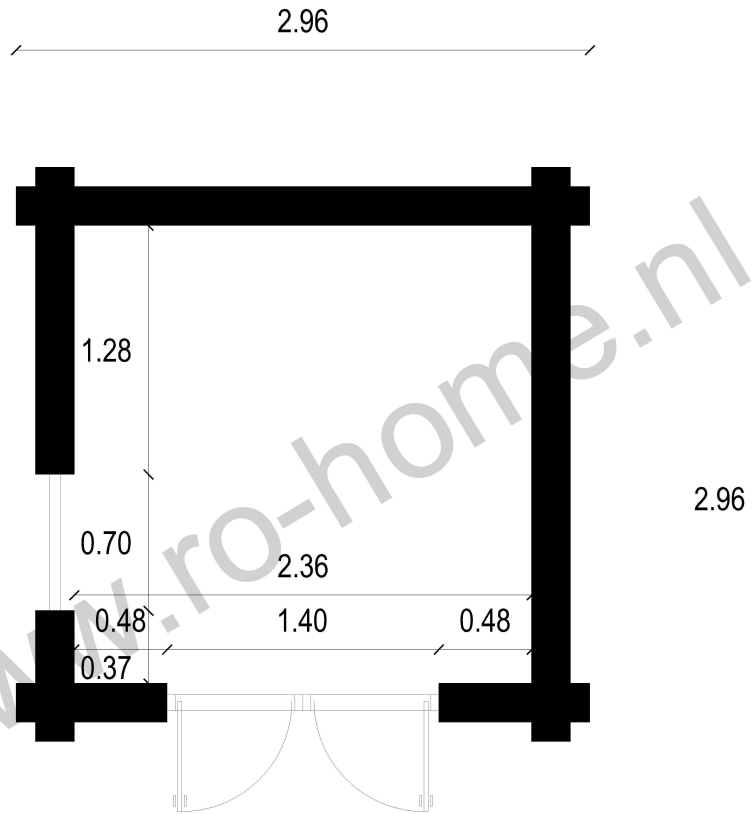

296 x 296 cm

C 2009 Ro-home
C 2009 RO-SGI