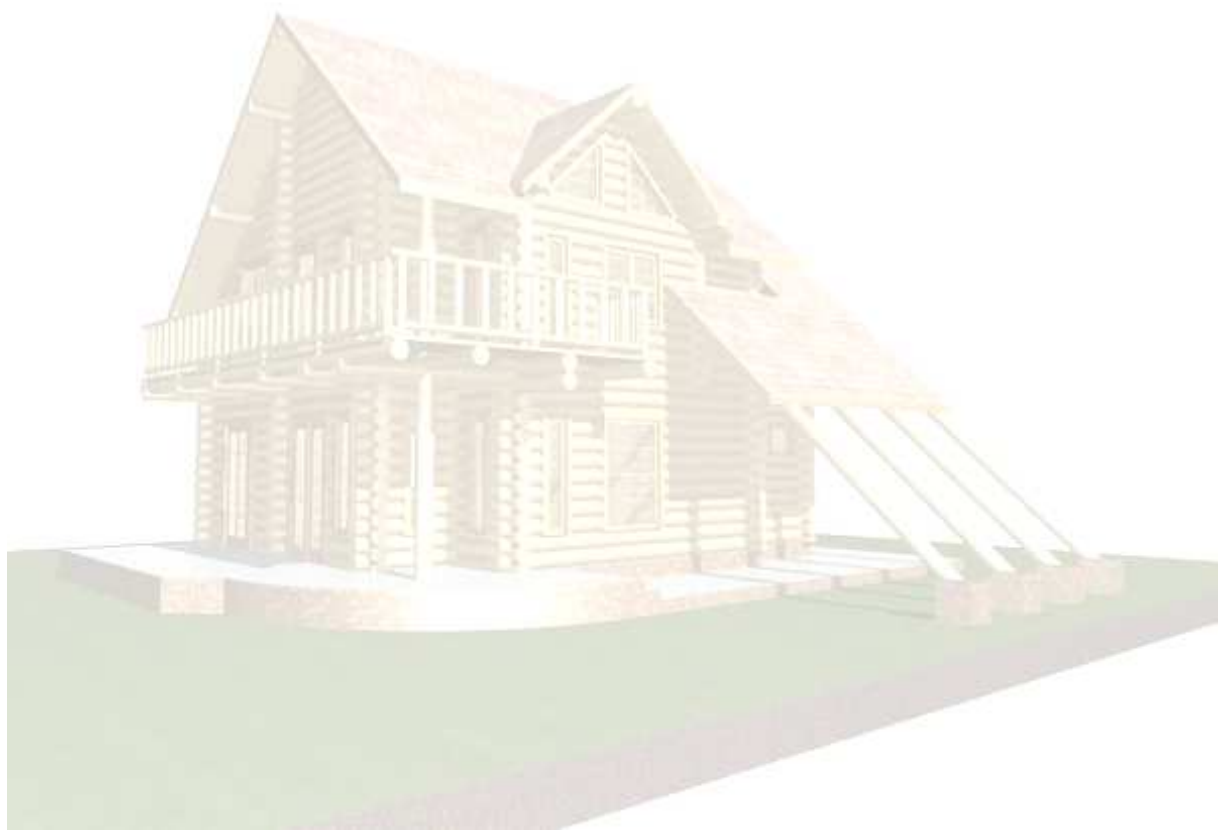

Ro-home
KvKnr.: 08149477
T +31 (0) 55 534 91 70 / 06- 42 02 68 55

Schrijnwerkershorst 332
BTWnr.: NL8171.04.860.B01
E info@ro-home.nl

7328PH Apeldoorn
ABN-AMRO banknr.: 53 32 57 514
www.ro-home.nl