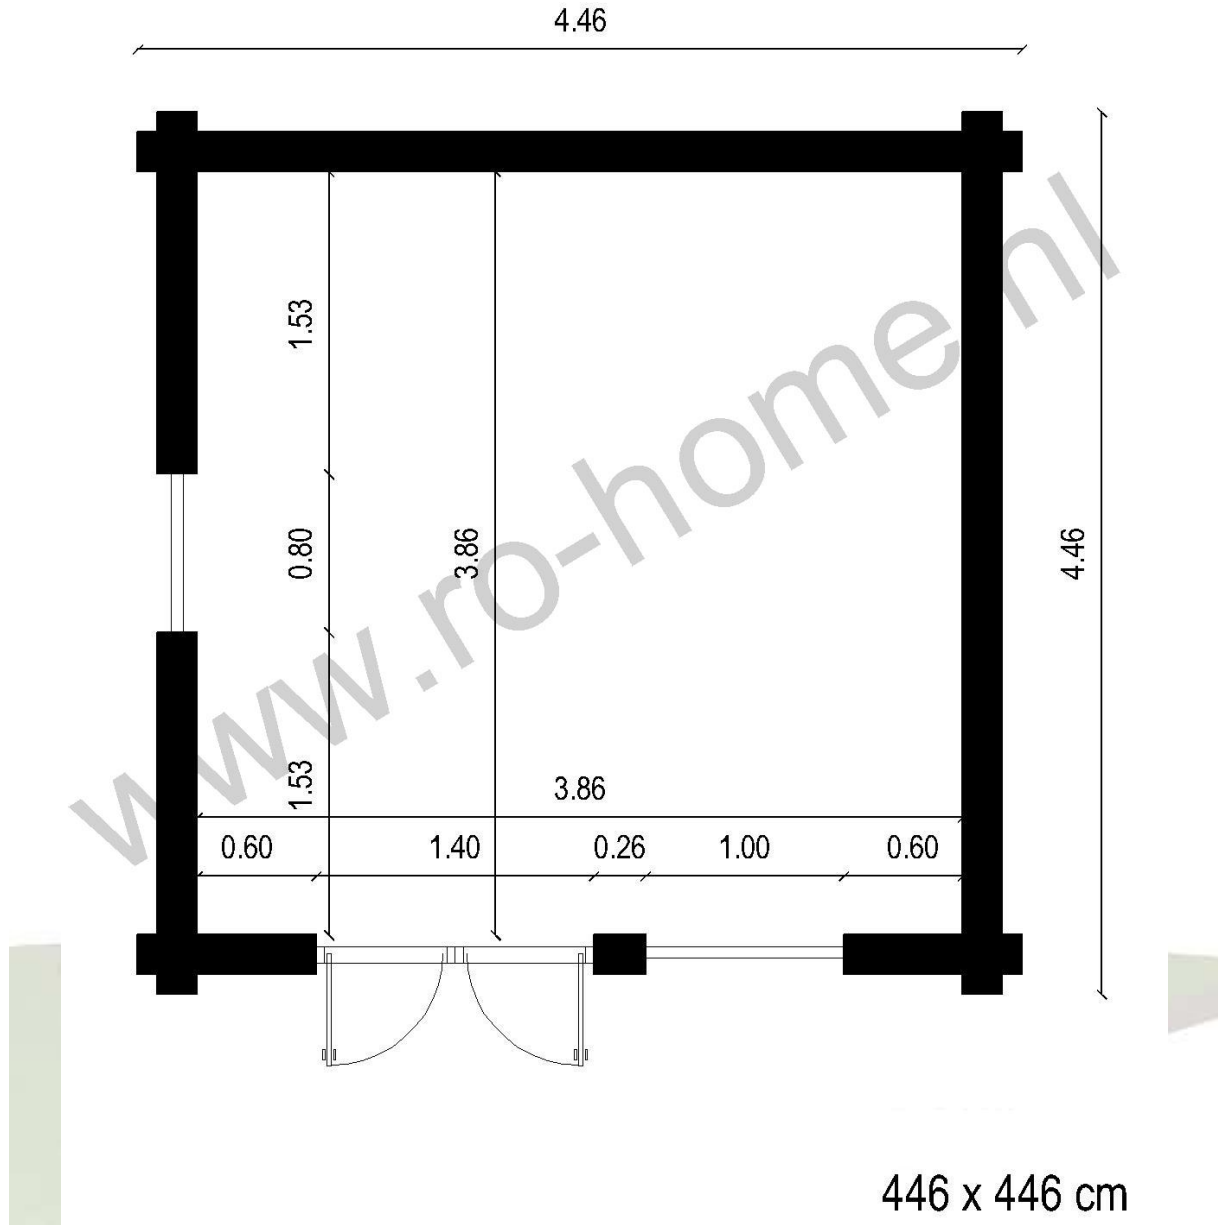

C 2009 Ro-home
C 2009 RO-SGI