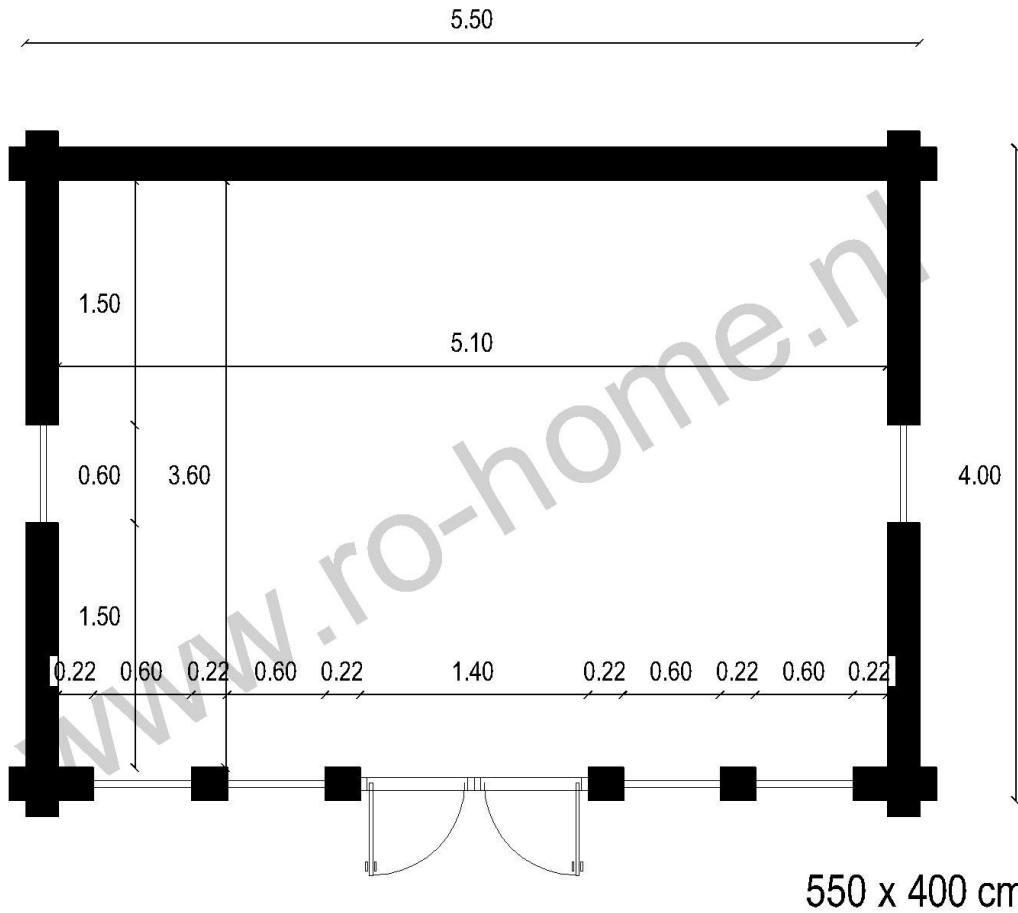

C 2009 Ro-home
C 2009 RO-SGI