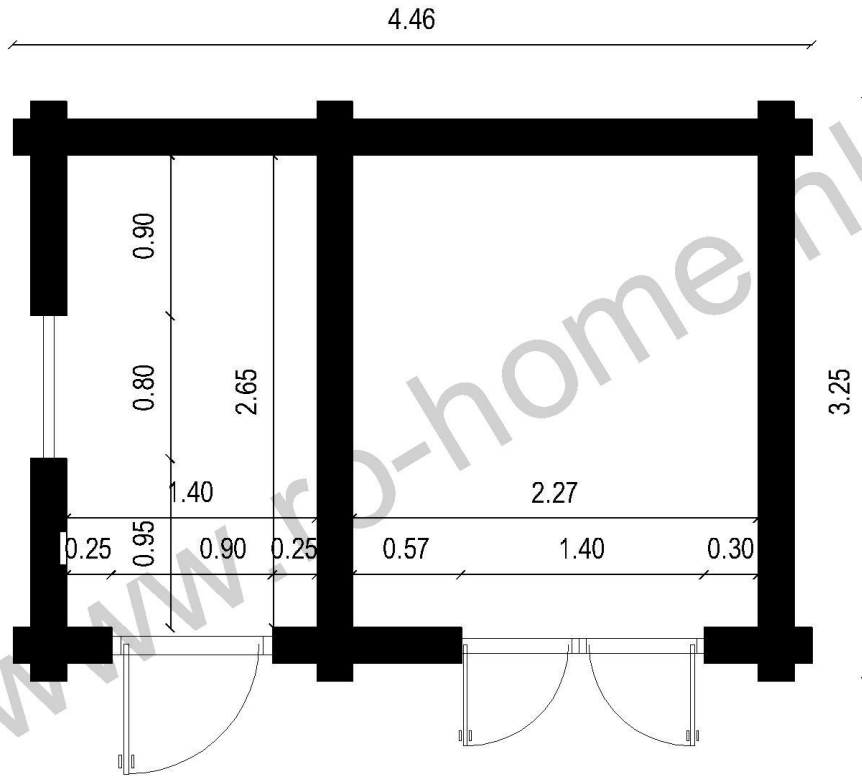

C 2009 Ro-home
C 2009 RO-SGI

446 x 325 cm